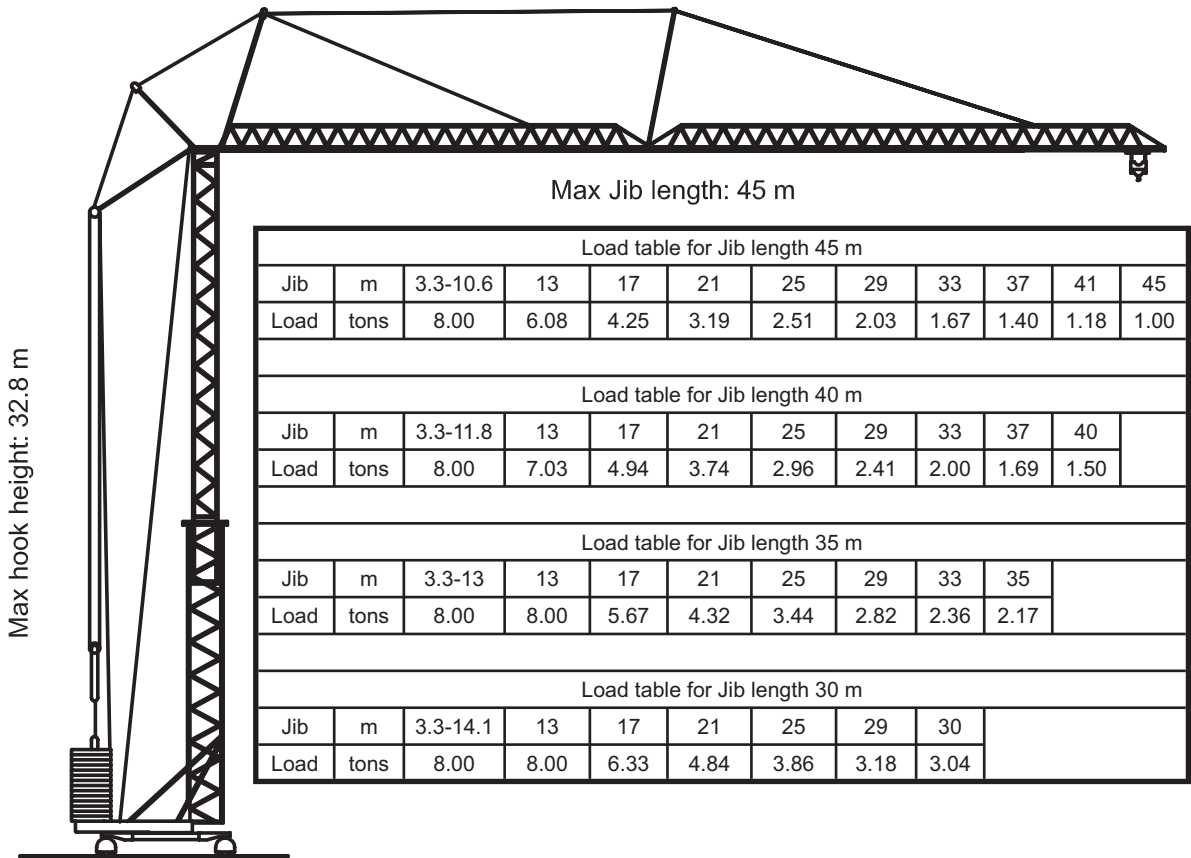

POTAIN CRANE GTMR 360B

TRADEHOUSE Int. A/S
 Poppelgaardvej 7, DK 2860 Soborg
 Tel: +45 3966 1866, Fax: +45 3966 1065
 mail: lohmann@tradehouse.dk
 www.tradehouse.dk

Hoisting			
	m/min	kg	HP
	5.4	4000	5.5
	30	4000	33
	60	2000	33
	2.7	8000	5.5
	15	8000	33
	30	4000	33

Transport