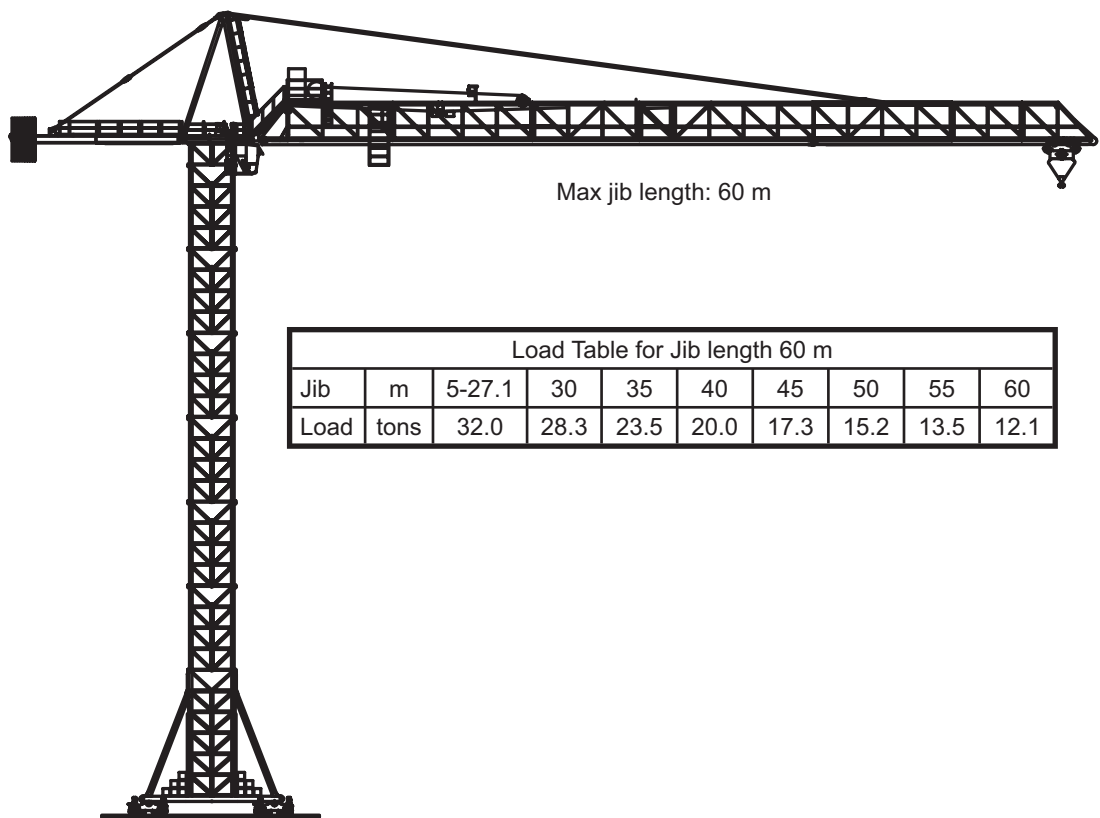

KROLL TOWER CRANE K800

TRADEHOUSE International A/S
Poppelgaardvej 7, DK 2860 Soborg
Tel: +45 3966 1866, Fax: +45 3966 1065
lohmann@tradehouse.dk
www.tradehouse.dk